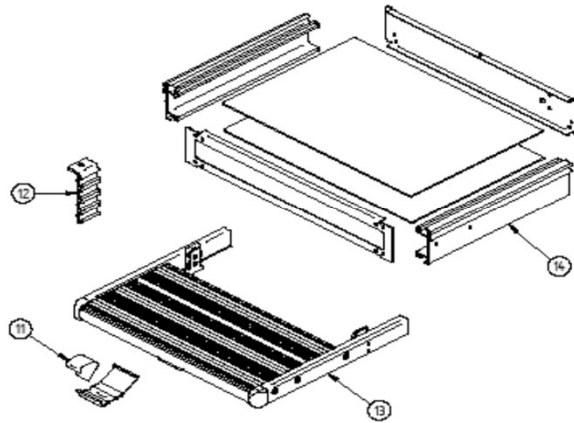

THULE Slide out manual

SDA618-00

	ART.NR.	DESCRIPTION	
11	1500600427	LOCK SLIDE OUT MANUAL	
12	1500601157	FIXATION KIT SLIDE OUT MANUAL	
13	1500601779	FOOTBOARD COMPL. SLIDE OUT MANUAL	
14	1500601969	FRAME SLIDE OUT MANUAL