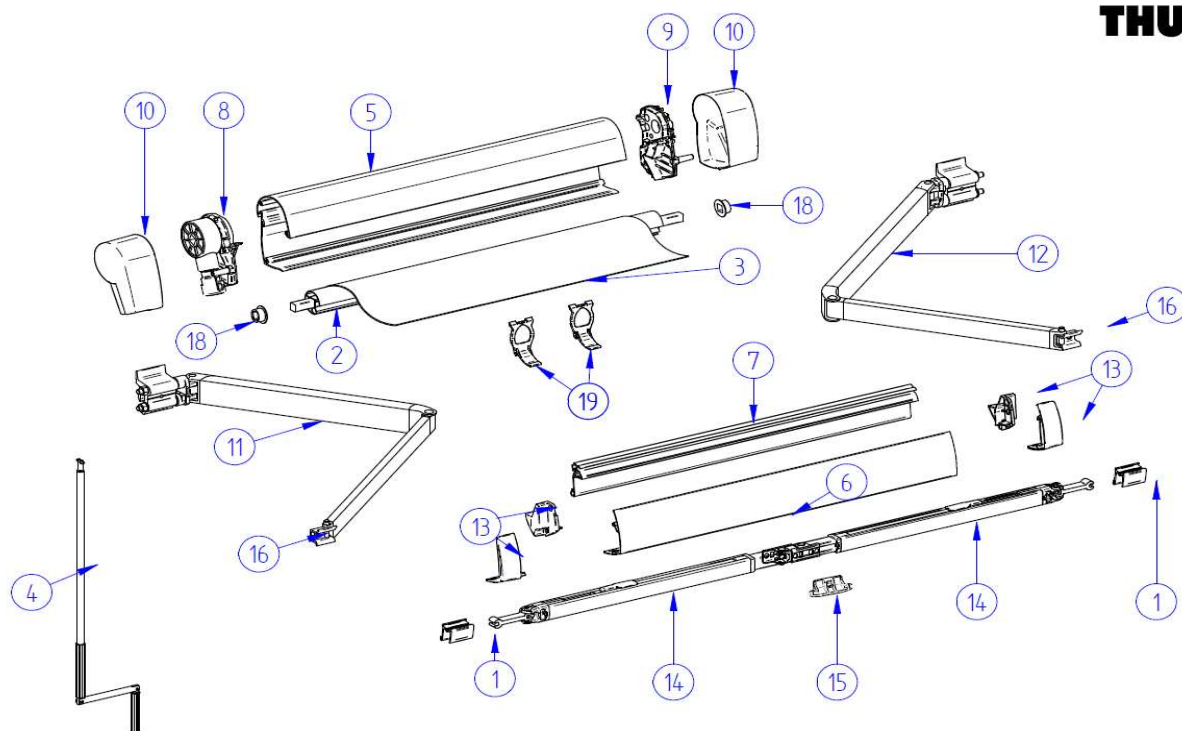

2022 SPARE PARTS LIST

4900

4AY602

4	1500602663	FABRIC 2M60 4900 31
	1500602664	FABRIC 2M60 4900 32
	1500602202	FABRIC 3M00 4900 31
	1500602203	FABRIC 3M00 4900 32
	1500602204	FABRIC 3M50 4900 31
	1500602205	FABRIC 3M50 4900 32
	1500602206	FABRIC 4M00 4900 31
	1500602207	FABRIC 4M00 4900 32
	1500602208	FABRIC 4M50 4900 31
	1500602209	FABRIC 4M50 4900 32
5	1500602210	HAND CRANK SMALL G2
6	1500602211	LH + RH ENDCAP MAINHOUSING 4900
	1500602212	LH + RH ENDCAP MAINHOUSING 4900 ANO
	1500602952	LH + RH ENDCAP MAINHOUSING 4900 ANTHR.
7	1500602213	LH + RH ENDCAP LEADRAIL 4900
	1500602214	LH + RH ENDCAP LEADRAIL 4900 ANO
	1500602953	LH + RH ENDCAP LEADRAIL 4900 ANTHR.
8	1500602215	LH ENDPLATE ASSY 4900
	1500602216	LH ENDPLATE ASSY 4900 ANO
	1500602954	LH ENDPLATE ASSY 4900 ANTHR.
9	1500602217	RH ENDPLATE ASSY 4900
	1500602218	RH ENDPLATE ASSY 4900 ANO
	1500602955	RH ENDPLATE ASSY 4900 ANTHR.
10	1500602219	LH + RH ENDCAP ROLLERTUBE 4900
11	1500602374	LH+RH CONN LEAD RAIL 4900
	1500602753	LH+RH STOP SPRING ARM 4900
12	1500602665	SUPPORT ROLLER TUBE 4900 2M60
	1500602284	SUPPORT ROLLER TUBE 4900 3M00
	1500602285	SUPPORT ROLLER TUBE 4900 3M50
	1500602221	SUPPORT ROLLER TUBE 4900 4M00
	1500602222	SUPPORT ROLLER TUBE 4900 4M50
13	1500602223	SPRING SUPPORT ROLLER TUBE 4900
14	1500602224	CONNECTION SUPPORT ARM 4900
15	1500602225	KNOB SUPPORT ARM OVAL (2PCS)
16	1500602226	CONNECTION PCS TENSION RAFTER 4900
17	1500602666	SUPPORT LEG OVAL 2M60
	1500602227	SUPPORT LEG OVAL 3M00
	1500602228	SUPPORT LEG OVAL 3M50-4M50
18	1500602667	L.H. SPRING ARM 4900 ANO 2M60
	1500602229	L.H. SPRING ARM 4900 ANO 3,0/3,5M
	1500602230	L.H. SPRING ARM 4900 ANO 4,0/4,5M
19	1500602668	R.H. SPRING ARM 4900 ANO 2M60
	1500602231	R.H. SPRING ARM 4900 ANO 3,0/3,5M
	1500602232	R.H. SPRING ARM 4900 ANO 4,0/4,5M
20	1500602233	CENTRAL CLAMP SUPPORT ARM OVAL
21	1500602234	CLIP SUPPORT ARM OVAL
22	1500602235	LH + RH COVER SPRING ARM BR.
23	1500602811	ROTATION PLATE 4900 / 6200