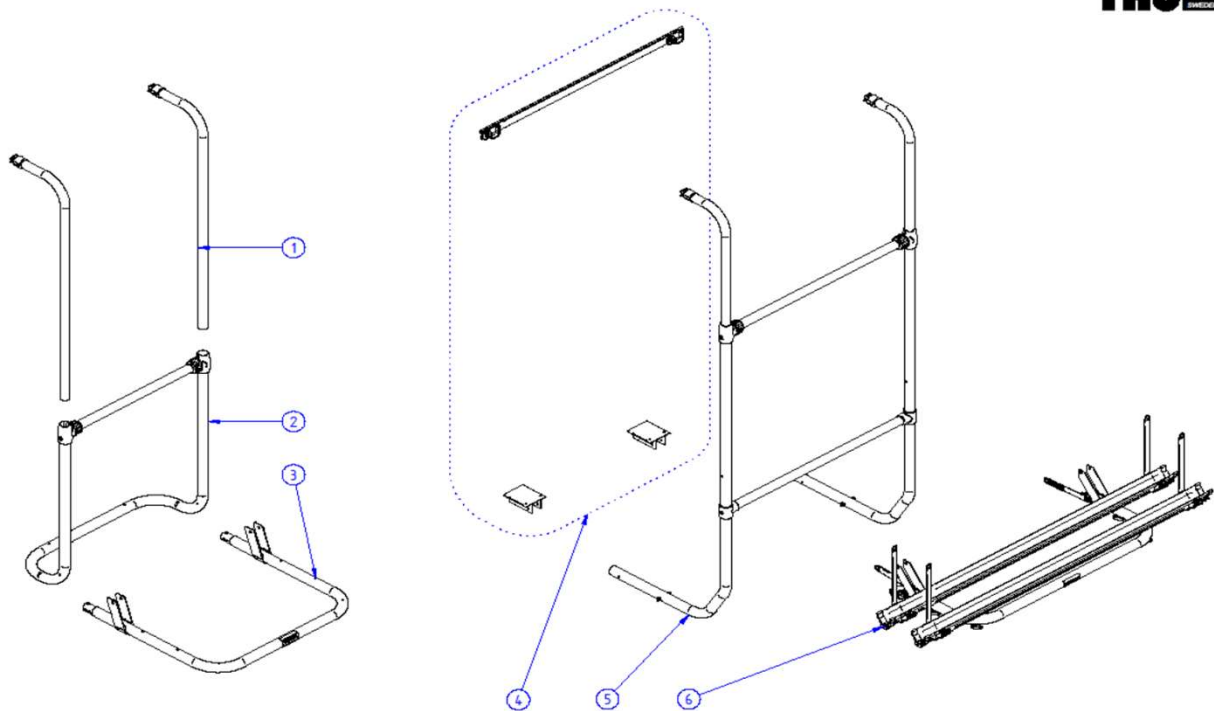

2022 SPARE PARTS LIST

Elite G2 LV - Elite G2 SV - Elite G2 HH - Elite G2 One Bike

THULE
SWEDEN

MH605

THULE
SWEDEN

THULE Elite G2 LV / Elite G2 SV / Elite G2 HH / Elite G2 One Bike

MH605-01

	ART.NR.	DESCRIPTION
1	1500602635	ELITE G2 LV ARM (1x)
2	1500602636	ELITE G2 LV BODY + CROSSBAR + T-PIECES
3	1500602637	ELITE G2 PLATFORM WITHOUT RAILS
4	1500602638	ELITE G2 SV ARMS + CROSSBAR
5	1500602639	ELITE G2 SV BODY + CONNECTION PIECE (1x)
6	1500602640	ELITE G2 HH ARM (1x)
7	1500603474	ELITE G2 ONE BIKE PLATFORM WITHOUT RAILS

2022 SPARE PARTS LIST

Sport G2 LV - Sport G2 SV - Sport G2 W150/Hobby

THULE
SWEDEN

SP608

THULE
SWEDEN

THULE Sport G2 LV / Sport G2 SV / Sport G2 W150/Hobby

SP608-00

	ART.NR.	DESCRIPTION
1	1500602378	SPORT G2 LV ARM (1x)
2	1500602379	SPORT G2 LV BODY + CROSSBAR + T-PIECES
3	1500602641	SPORT G2 PLATFORM WITHOUT RAILS
4	1500602381	SPORT G2 SV ARMS + CROSSBAR
5	1500602382	SPORT G2 SV BODY + CONNECTION PIECE (1x)
6	1500602642	SPORT G2 W150/HOBBY ARMS + RAIL