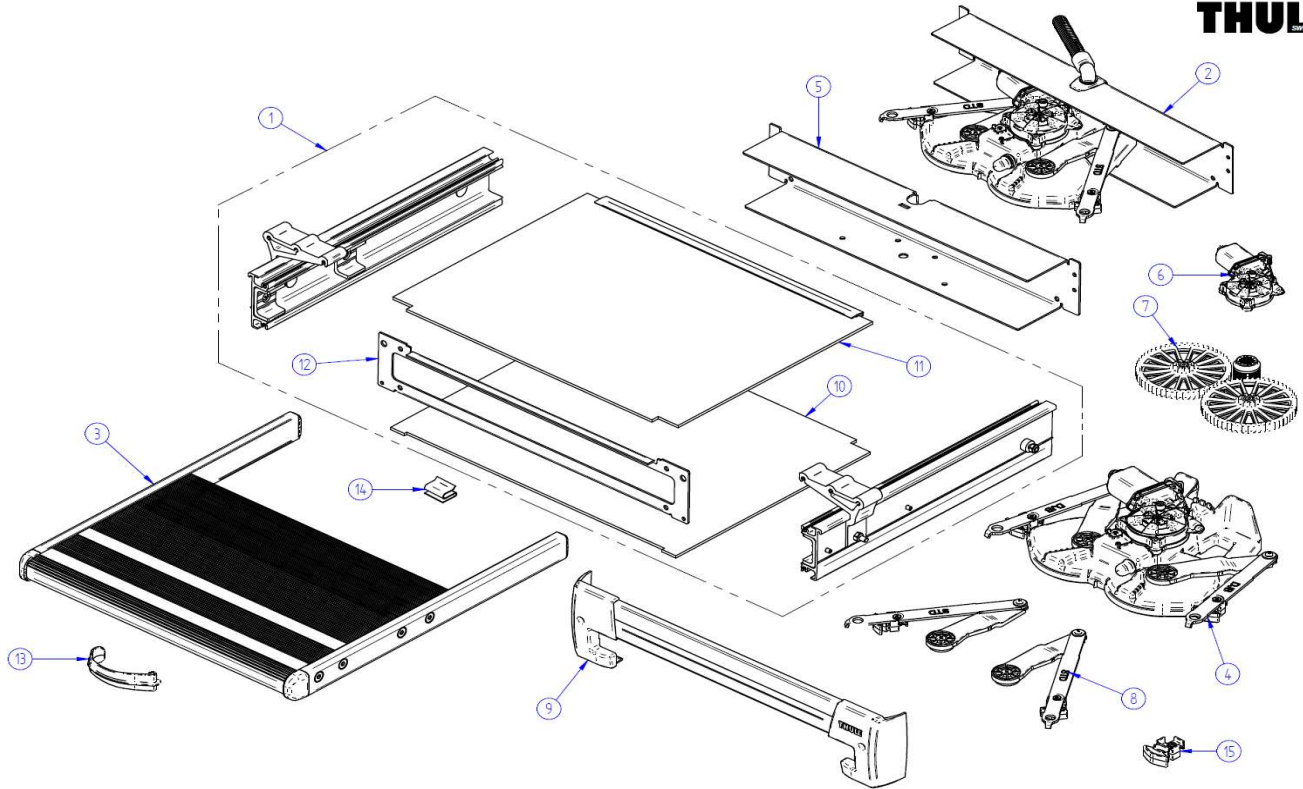

2022 SPARE PARTS LIST
Slide-Out Step G2 Crafter

THULE
SWEDEN

SDD605

THULE
SWEDEN

THULE SLIDE OUT G2 Crafter

SDD605-00

	ART.NR.	DESCRIPTION
1	1500603686	FRAME SLO G2 CFT 400
	1500603687	FRAME SLO G2 CFT 550
	1500603688	FRAME SLO G2 CFT 700
2	1500603692	MOTOR COMPLETE SLO G2 CFT 400
	1500603693	MOTOR COMPLETE SLO G2 CFT 550
	1500603694	MOTOR COMPLETE SLO G2 CFT 700
3	1500603698	FOOTBOARD COMPLETE SLO G2 CFT 400
	1500603699	FOOTBOARD COMPLETE SLO G2 CFT 550
	1500603700	FOOTBOARD COMPLETE SLO G2 CFT 700
4	1500603702	MOTOR DRIVE UNIT SLO G2 CFT G2
5	1500603720	MOTOR PLATE SLO G2 400
	1500603722	MOTOR PLATE SLO G2 550
	1500603723	MOTOR PLATE SLO G2 700
6	1500603660	MOTOR SO G2
7	1500603648	REPAIR KIT PINION SLO G2
8	1500603707	DRIVING ARMS SLO G2 CFT G2
9	1500603703	FRONT PROTECTION SLO G2 DJB/CFT 400
	1500603704	FRONT PROTECTION SLO G2 DJB/CFT 550
	1500603705	FRONT PROTECTION SLO G2 DJB/CFT 700
10	1500603711	LOWER PROTECTION SLO G2 CFT 400
	1500603712	LOWER PROTECTION SLO G2 CFT 550
	1500603713	LOWER PROTECTION SLO G2 CFT 700
11	1500603717	UPPER PROTECTION SLO G2 CFT 400 + H PROFILE
	1500603718	UPPER PROTECTION SLO G2 CFT 550 + H PROFILE
	1500603719	UPPER PROTECTION SLO G2 CFT 700 + H PROFILE
12	1500603242	FRONT PLATE SLO 400
	1500603232	FRONT PLATE SLO 550
	1500603243	FRONT PLATE SLO 700
13	1500603404	SAFETY HOOK FOOTBOARD SLO
14	1500602752	FIXATION SPRING PROTECTION COVER - 6PCS