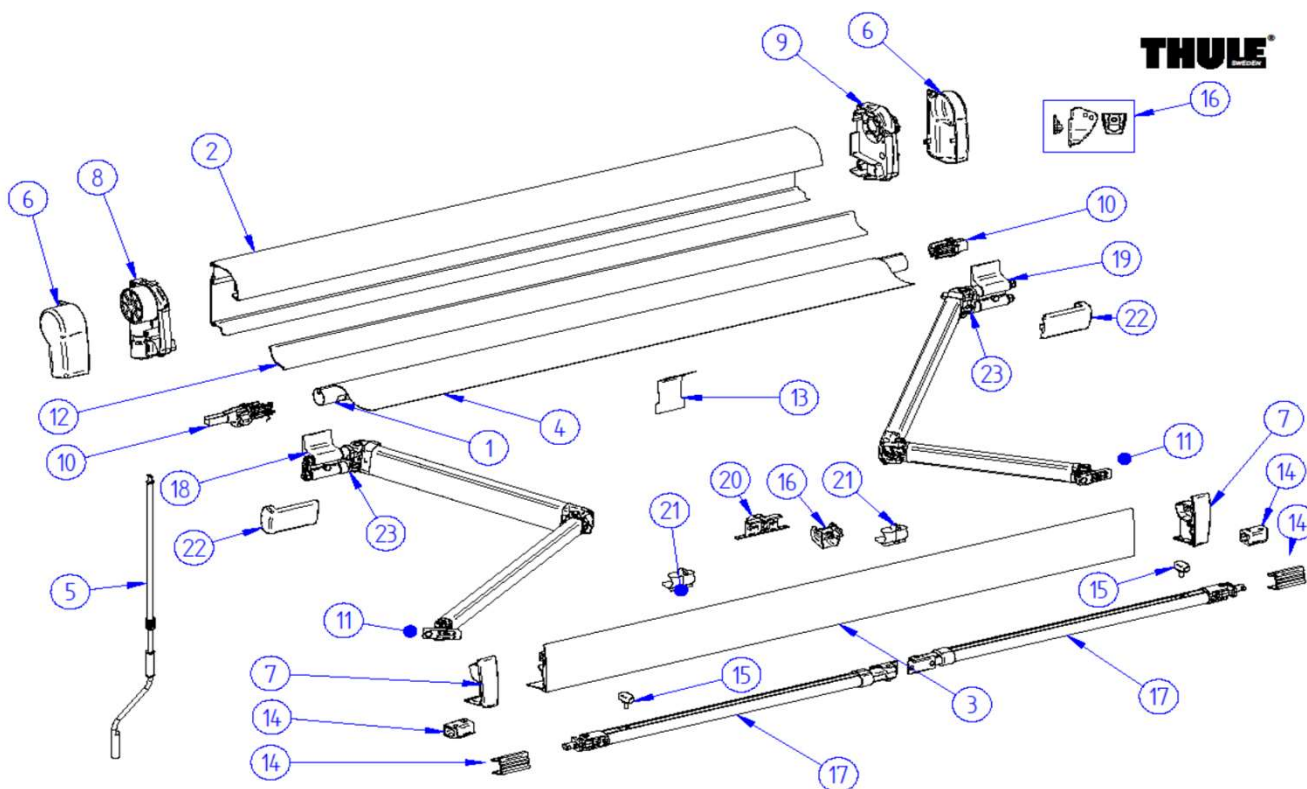

2022 SPARE PARTS LIST

5003

5AF611-01

	1500601592	LH+RH ENDCAP LEADRAIL 5003 ANO
	1500602696	LH+RH ENDCAP LEADRAIL 5003 ANTHR.
10	1500601594	LH ENDPLATE ASSY 5003
11	1500601595	RH ENDPLATE ASSY 5003
12	1500601237	LH+RH LOCK ASSY 5003
13	1500601597	LH+RH ENDCAP ROLLER TUBE D52 (4,00-4,50M)
	1500601267	LH+RH ENDCAP ROLLER TUBE D48 (<3,50M)
14	1500601598	SUPPORT ROLLER TUBE 5003
15	1500601602	LH+RH CONN SUPPORT ARM 5003
16	1500601606	INSERT LEAD RAIL 5003 2PC
17	1500601607	GLIDING ANGLE LEAD RAIL
18	1500601588	SUPPORT ARM V2 1.90M
	1500601609	SUPPORT ARM V2 2.30M
	1500601960	SUPPORT ARM V2 2.60M XL
	1500601611	SUPPORT ARM V2 3.00M
	1500601612	SUPPORT ARM V2 3.50-4.50M
19	1500602074	L.H. SPRING ARM COMPL. 5003 - 1,90M
	1500602076	L.H. SPRING ARM COMPL. 5003 - 2,30M
	1500602078	L.H. SPRING ARM COMPL. 5003 - 2,60M
	1500602080	L.H. SPRING ARM COMPL. 5003 ≥3,00M
20	1500602075	R.H. SPRING ARM COMPL. 5003 - 1,90M
	1500602077	R.H. SPRING ARM COMPL. 5003 - 2,30M
	1500602079	R.H. SPRING ARM COMPL. 5003 - 2,60M
	1500602081	R.H. SPRING ARM COMPL. 5003 ≥3,00M
21	1500601608	CONNECTION PCS TENS RAFT 5003
22	1500601789	CENTRAL CLAMP SUPPORT ARM V2
23	1500602327	POSITIONER SPRING ARM - 2PC
24	1500601601	LH+RH CONN LEAD RAIL 5003
	1500602756	LH+RH STOP SPRING ARM 5003