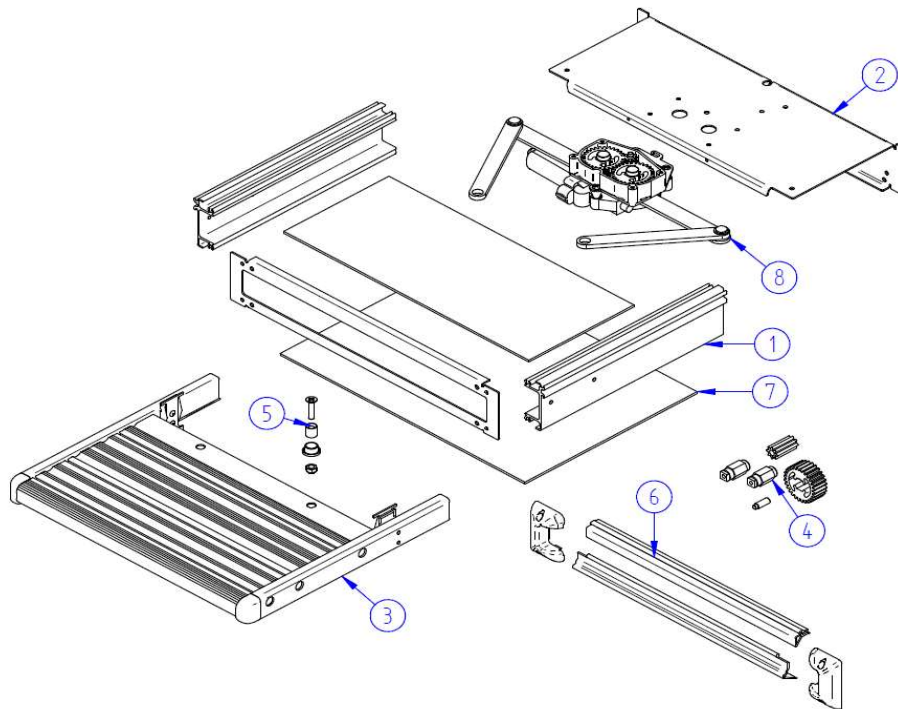

THULE Slide out 12V

SDA616-02

	ART.NR.	DESCRIPTION
1	1500601145	FRAME SLIDE OUT 400x310 (*)
	1500601146	FRAME SLIDE OUT 400x390 (*)
	1500601147	FRAME SLIDE OUT 400x420 (*)
	1500601757	FRAME SLIDE OUT 550x390 (*)
	1500601534	FRAME SLIDE OUT 550x420 (*)
	1500601148	FRAME SLIDE OUT 700x420 (*)
2	1500601138	MOTOR COMPLETE S/O 400x310 (*)
	1500601139	MOTOR COMPLETE S/O 400x390/420 (*)
	1500601713	MOTOR COMPLETE S/O 550x390/420 (*)
	1500601140	MOTOR COMPLETE S/O 700x420 - V2003 (*)
3	1500601141	FOOTBOARD COMPL. SLIDE OUT 400x310 (*)
	1500601142	FOOTBOARD COMPL. SLIDE OUT 400x390 (*)
	1500601143	FOOTBOARD COMPL. SLIDE OUT 400x420 (*)
	1500601756	FOOTBOARD COMPL. SLIDE OUT 550x390 (*)
	1500601731	FOOTBOARD COMPL. SLIDE OUT 550x420 (*)
	1500601144	FOOTBOARD COMPL. SLIDE OUT 700x420 (*)
4	1500602377	REPAIR KIT PINION SLIDE-OUT
5	1500601156	REPAIR KIT CONNECTION FOOTBOARD S/O DD
6	1500601379	DIRT PROTECTION SLIDE OUT 400
	1500601380	DIRT PROTECTION SLIDE OUT 550
	1500601381	DIRT PROTECTION SLIDE OUT 700
7	1500602800	LOWER PROTECTION SLIDE OUT 12V400
	1500602801	LOWER PROTECTION SLIDE OUT 12V550
	1500602802	LOWER PROTECTION SLIDE OUT 12V700
8	1500602806	MOTOR ASSY SLIDE OUT

	(*)	420 = Standard step
		390 = Special step : Hobby / Sprinter / Trigano
		310 = Special step : Hymer Exsis