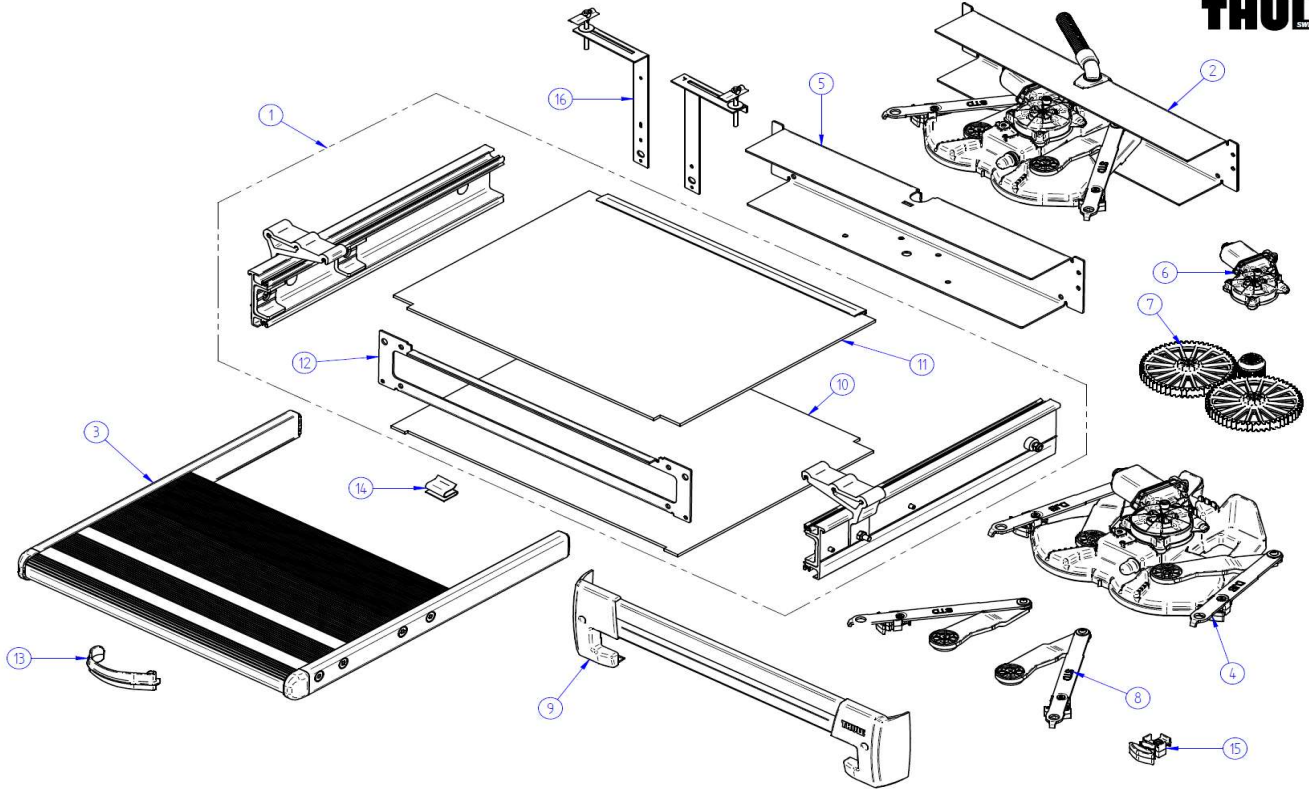

2022 SPARE PARTS LIST
Slide-Out Step G2 550 - Crafter 4WD

THULE
SWEDEN

SDD603

THULE
SWEDEN

THULE SLIDE OUT G2 550 - Crafter 4WD

SDD606-00

	ART.NR.	DESCRIPTION
1	1500603686	FRAME SLO G2 CFT 400
	1500603687	FRAME SLO G2 CFT 550
	1500603688	FRAME SLO G2 CFT 700
2	1500603692	MOTOR COMPLETE SLO G2 CFT 400
	1500603693	MOTOR COMPLETE SLO G2 CFT 550
	1500603694	MOTOR COMPLETE SLO G2 CFT 700
3	1500603698	FOOTBOARD COMPLETE SLO G2 CFT 400
	1500603699	FOOTBOARD COMPLETE SLO G2 CFT 550
	1500603700	FOOTBOARD COMPLETE SLO G2 CFT 700
4	1500603702	MOTOR DRIVE UNIT SLO G2 CFT G2
5	1500603720	MOTOR PLATE SLO G2 400
	1500603722	MOTOR PLATE SLO G2 550
	1500603723	MOTOR PLATE SLO G2 700
6	1500603660	MOTOR SO G2
7	1500603648	REPAIR KIT PINION SLO G2
8	1500603707	DRIVING ARMS SLO G2 CFT G2
9	1500603703	FRONT PROTECTION SLO G2 DJB/CFT 400
	1500603704	FRONT PROTECTION SLO G2 DJB/CFT 550
	1500603705	FRONT PROTECTION SLO G2 DJB/CFT 700
10	1500603711	LOWER PROTECTION SLO G2 CFT 400
	1500603712	LOWER PROTECTION SLO G2 CFT 550
	1500603713	LOWER PROTECTION SLO G2 CFT 700
11	1500603717	UPPER PROTECTION SLO G2 CFT 400 + H PROFILE
	1500603718	UPPER PROTECTION SLO G2 CFT 550 + H PROFILE
	1500603719	UPPER PROTECTION SLO G2 CFT 700 + H PROFILE
12	1500603242	FRONT PLATE SLO 400
	1500603232	FRONT PLATE SLO 550
	1500603243	FRONT PLATE SLO 700
13	1500603404	SAFETY HOOK FOOTBOARD SLO
14	1500602752	FIXATION SPRING PROTECTION COVER - 6PCS