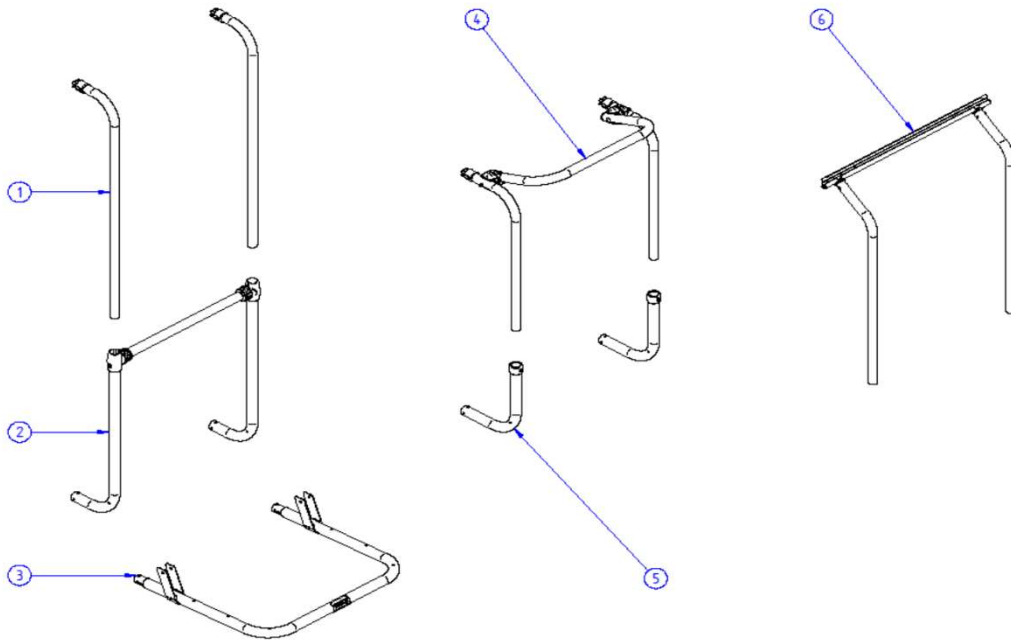

2022 SPARE PARTS LIST

Elite G2 LV - Elite G2 SV - Elite G2 HH - Elite G2 One Bike

THULE
SWEDEN

MH605

THULE
SWEDEN

THULE Elite G2 LV / Elite G2 SV / Elite G2 HH / Elite G2 One Bike

MH605-01

	ART.NR.	DESCRIPTION
1	1500602635	ELITE G2 LV ARM (1x)
2	1500602636	ELITE G2 LV BODY + CROSSBAR + T-PIECES
3	1500602637	ELITE G2 PLATFORM WITHOUT RAILS
4	1500602638	ELITE G2 SV ARMS + CROSSBAR
5	1500602639	ELITE G2 SV BODY + CONNECTION PIECE (1x)
6	1500602640	ELITE G2 HH ARM (1x)
7	1500603474	ELITE G2 ONE BIKE PLATFORM WITHOUT RAILS

2022 SPARE PARTS LIST

Sport G2 LV - Sport G2 SV - Sport G2 W150/Hobby

THULE
SWEDEN

SP608

THULE
SWEDEN

THULE Sport G2 LV / Sport G2 SV / Sport G2 W150/Hobby

SP608-00

	ART.NR.	DESCRIPTION
1	1500602378	SPORT G2 LV ARM (1x)
2	1500602379	SPORT G2 LV BODY + CROSSBAR + T-PIECES
3	1500602641	SPORT G2 PLATFORM WITHOUT RAILS
4	1500602381	SPORT G2 SV ARMS + CROSSBAR
5	1500602382	SPORT G2 SV BODY + CONNECTION PIECE (1x)
6	1500602642	SPORT G2 W150/HOBBY ARMS + RAIL