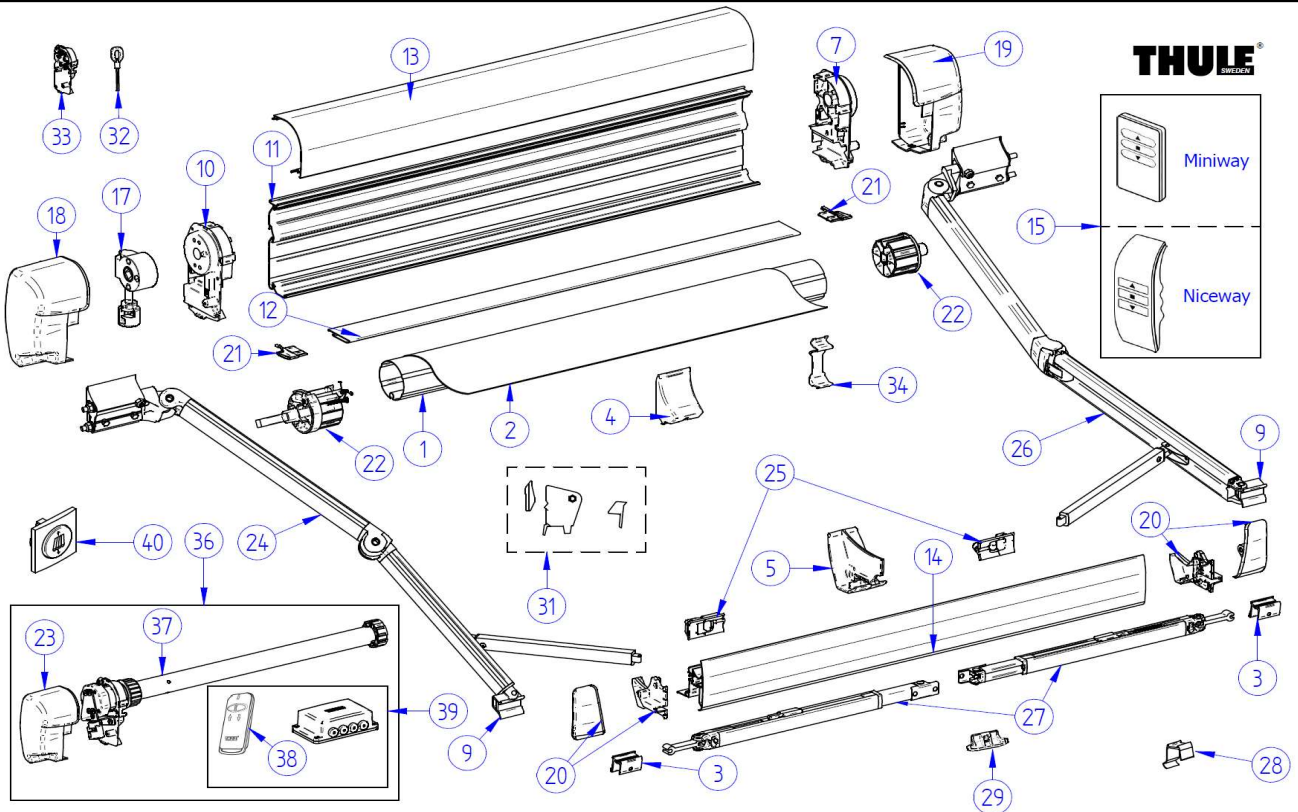

THULE Omnistor 8000

5AP 606-03

	ART.NR.	DESCRIPTION	
1	1500601797	ROLLER TUBE 70 / 8000 -3,50M	
	1500601798	ROLLER TUBE 70 / 8000 -4,00M	
	1500601799	ROLLER TUBE 70 / 8000 -4,50M	
	1500601800	ROLLER TUBE 70 / 8000 -5,00M	
	1500601801	ROLLER TUBE 70 / 8000 -5,50M	
	1500601802	ROLLER TUBE 70 / 8000 -6,00M	
2	1500601832	FABRIC 3,50M 8000 31	
	1500601833	FABRIC 3,50M 8000 32	
	1500600082	FABRIC 4,00M 8000 22 RAL 9002	
	1500601701	FABRIC 4,00M 8000 31	
	1500601702	FABRIC 4,00M 8000 32	
	1500600089	FABRIC 4,50M 8000 22 RAL 9002	
	1500601703	FABRIC 4,50M 8000 31	
	1500601704	FABRIC 4,50M 8000 32	
	1500601705	FABRIC 5,00M 8000 31	
	1500601706	FABRIC 5,00M 8000 32	
	1500600104	FABRIC 5,50M 8000 22 RAL 9002	
	1500601707	FABRIC 5,50M 8000 31	
	1500601708	FABRIC 5,50M 8000 32	
	1500600111	FABRIC 6,00M 8000 22 RAL 9002	
	1500601686	FABRIC 6,00M 8000 31	
	1500601709	FABRIC 6,00M 8000 32	
	3	1500601602	CONNECT. SUPP. ARM
	4	1500600325	LEAD RAIL HOLD DOWN 8000
5	1500600326	GLIDING ANGLE LEAD RAIL 8000	
6	1500600863	RELAIS + FEET MOTOR 8000 220V	
7	1500600865	RH MAIN HOUS.END PL. ASSY 8000	
	1500600867	RH ENDPLATE 8000 220V	
8	1500601834	L.H. END PLATE ASSY 8000-220V